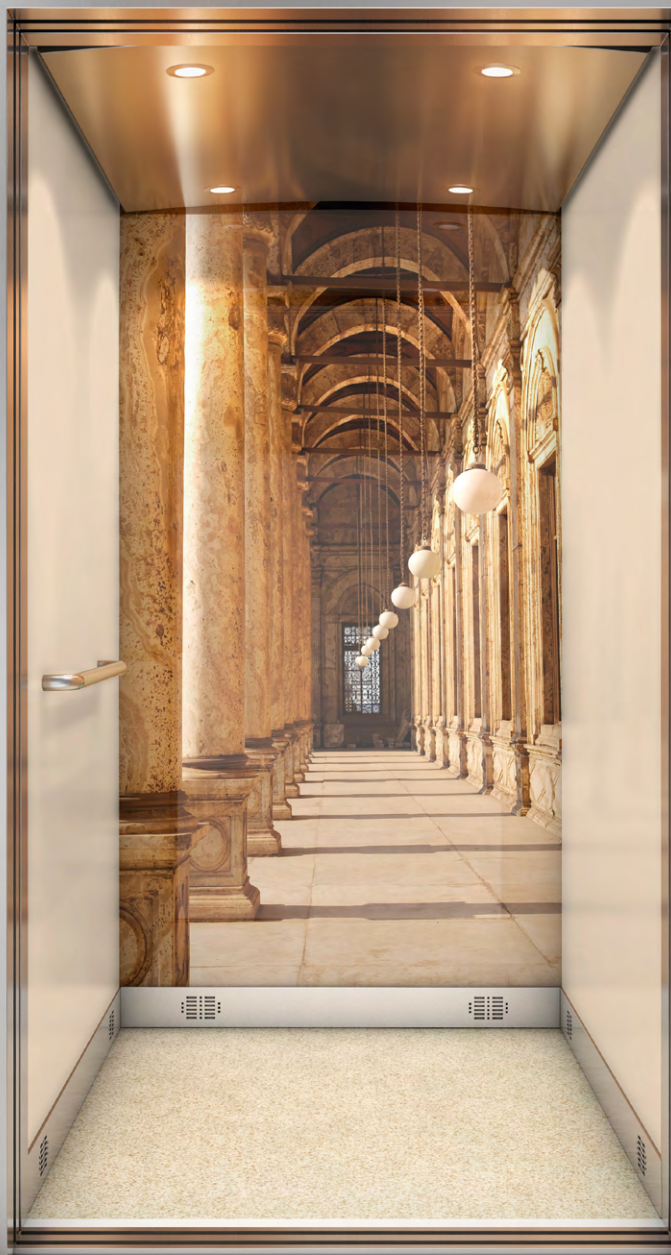

# MÉLAMINÉ ET STRATIFIÉS

**SANS PROFIL D'UNION HORIZONTAL**

**ARABESQUE II**

**PAROIS** stratifié. Parois du fond en cristal de sécurité avec image.

**MAIN - COURANTE** tubulaire arrondie en acier inoxydable satiné, sur paroi latérale.

**PLAFOND** aux-plafond curvo, en acier inoxydable brossé. Éclairage par leds de basse consommation.

**SOL** antidérapant beige.

**RETOURS ET PLINTHES** acier inoxydable satiné.

■ Parois personnalisées avec des panneaux en verre peints ou avec des images imprimées.

**CTV**

PAROIS  
**ARENA**

PLAFOND  
RETOURS  
PLINTHES  
**INOXIDABLE  
ACIER**

SOL  
**BEIGE**

■ L'aspect final de la cabine peut différer de l'image du catalogue.  
Nos cabines peuvent être personnalisées à votre goût. Pour les autres finitions, veuillez consulter.